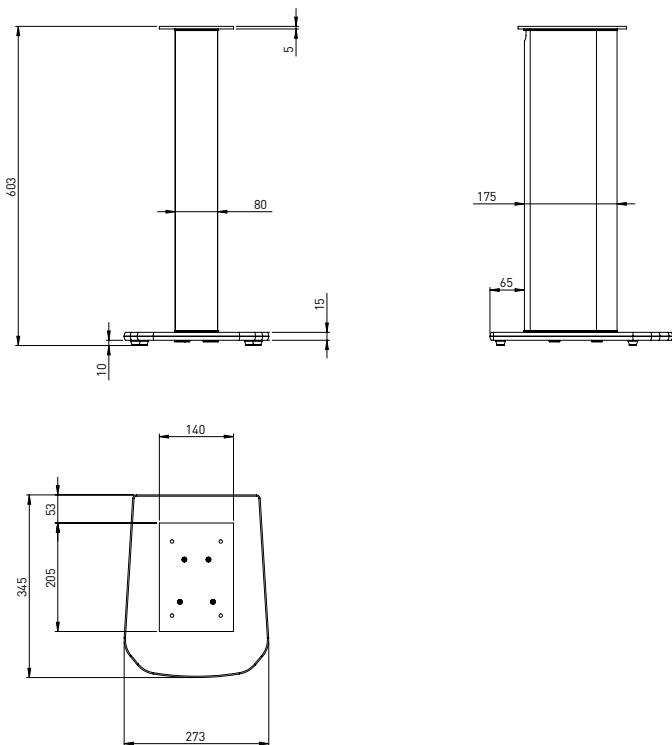

# ARIA S900

Fiche Produit

Hauteur	603 mm
Poids	6,3 kg