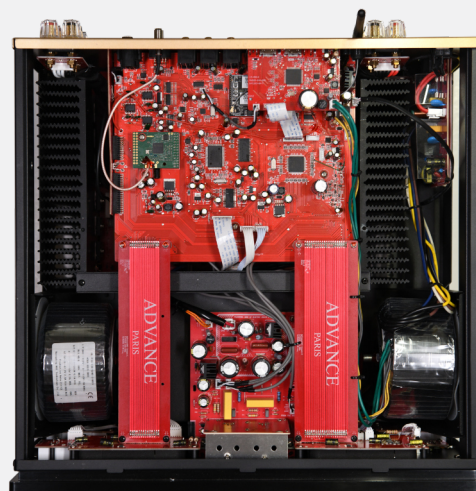

ADVANCE

PARIS

MyConnect 250

Tout-en-Un Audiophile

Les produits de la gamme MyConnect d'Advance Paris sont faits pour le passionné de musique qui ne veut pas remplir son salon d'électronique.

Il y a beaucoup à dire sur la connectivité de MyConnect 250... De HDMI à Phono (MM/MC), RCA analogique à AES-EBU, USB pour ordinateur à de multiples entrées optiques et coaxiales, 3 zones de haut-parleurs, réseau (Wi-Fi / Ethernet) et Bluetooth (en option avec X-FTB01 / X-FTB02). Bien entendu, il ne peut s'agir d'un produit MyConnect s'il ne comporte pas un lecteur CD et un tuner FM/DAB.

À l'aide de l'application Advance PlayStream (disponible pour les appareils iOS et Android), vous pouvez diffuser en continu Qobuz, Tidal, Deezer, Vtuner pour la radio Internet. MyConnect 250 étant compatible avec Spotify Connect, vous pouvez diffuser de la musique directement depuis l'application Spotify.

Une fois que toute cette musique se trouve à l'intérieur du MyConnect 250, elle est bien traitée par le préampli à tubes juste avant d'entrer dans les étages d'amplification. Une puissance et une qualité sonore exceptionnelles commencent par une bonne alimentation. Le MyConnect 250 contrôlera n'importe quelle enceinte grâce à ses 2 **transformateurs toroïdaux** situés de chaque côté du produit constituant un circuit Dual-Mono, le plus performant. Avec **180 W par canal en classe A/B**, vous pouvez choisir n'importe quelle enceinte, de la bibliothèque à la grande colonne.

Même les sorties sont bien traitées avec des Pre-OUT en connecteurs symétriques (XLR) et asymétriques (RCA). Et n'hésitez pas à connecter 2 caissons de basse si vous le souhaitez grâce à ses deux sorties pour caissons de basse.

Le dernier-né de la gamme MyConnect est une bête de scène !